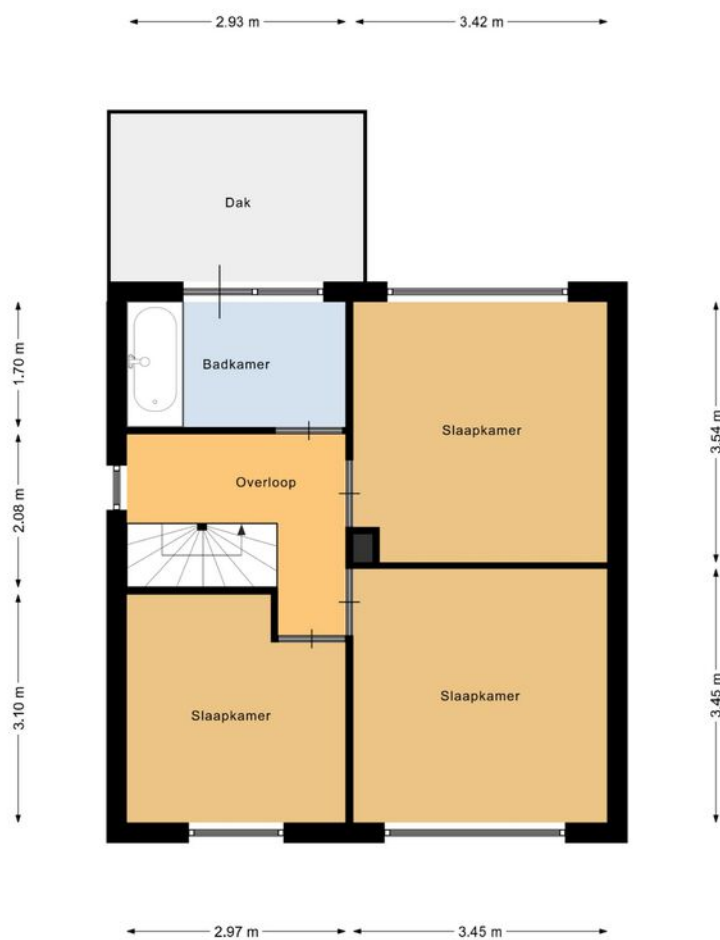

PLATTEGROND