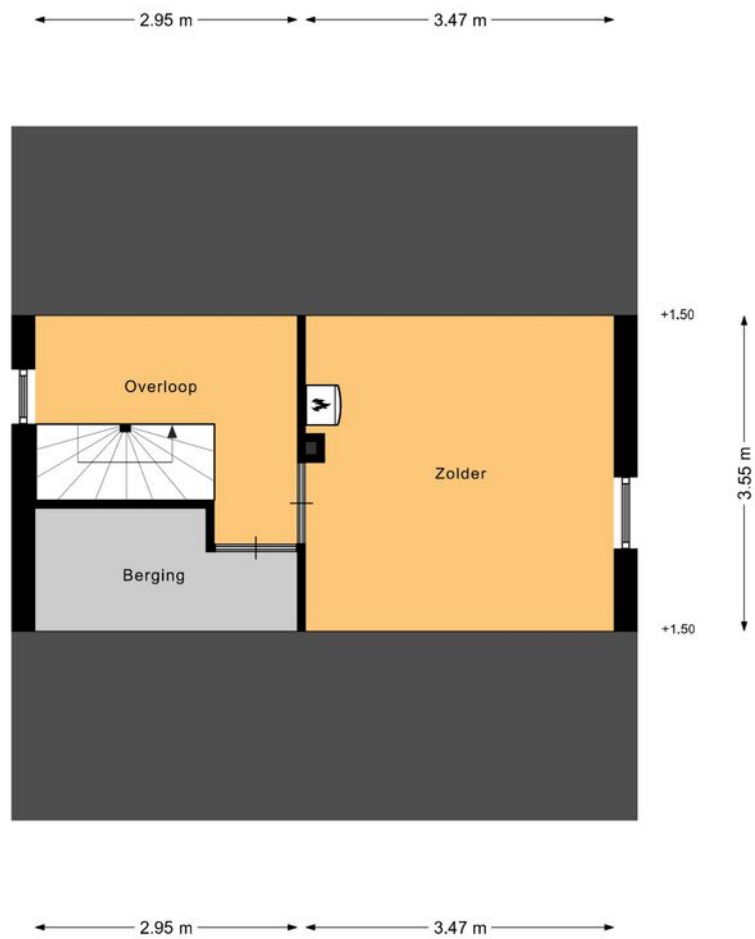

PLATTEGROND